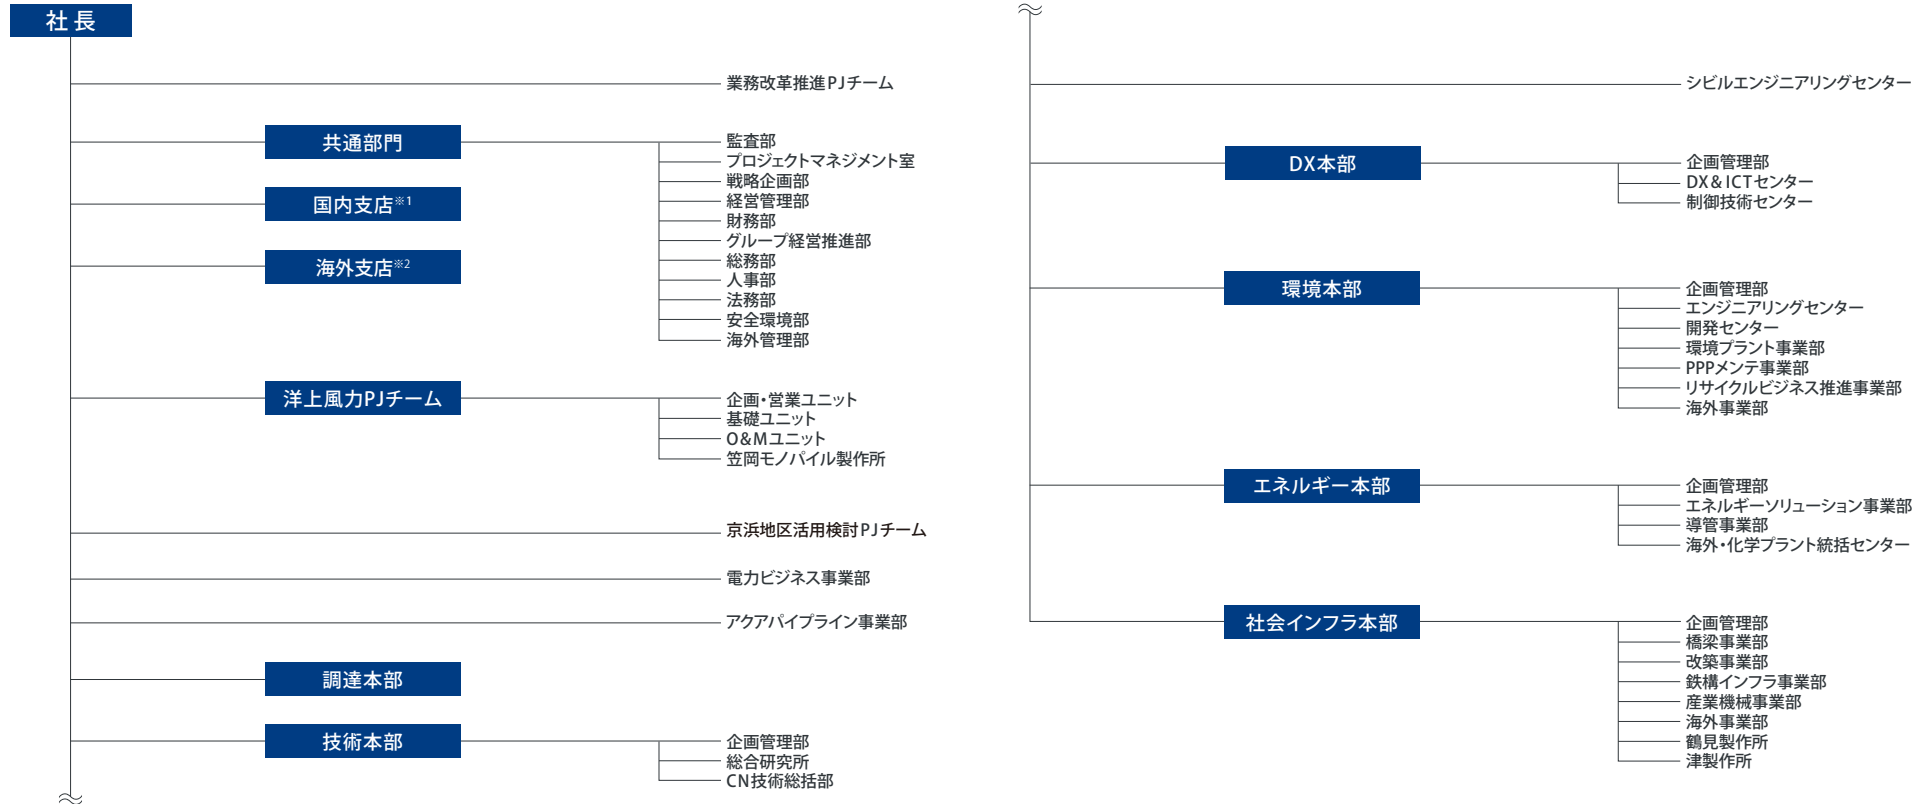

組織図

監査役事務局

- ※1
国内支店
- 北海道支店
 - 東北支店
 - 福島復興再生支店
 - 東京支店
 - 横浜支店
 - 川崎支店
 - 新潟支店
 - 北陸支店
 - 静岡支店
 - 名古屋支店
 - 大阪支店
 - 中国支店
 - 九州支店
 - 沖縄支店

- ※2
海外支店
- フィリピン支店
 - ジャカルタ支店
 - バンコク支店
 - ヤンゴン支店
 - バンクラデシュ支店
 - シンガポール支店